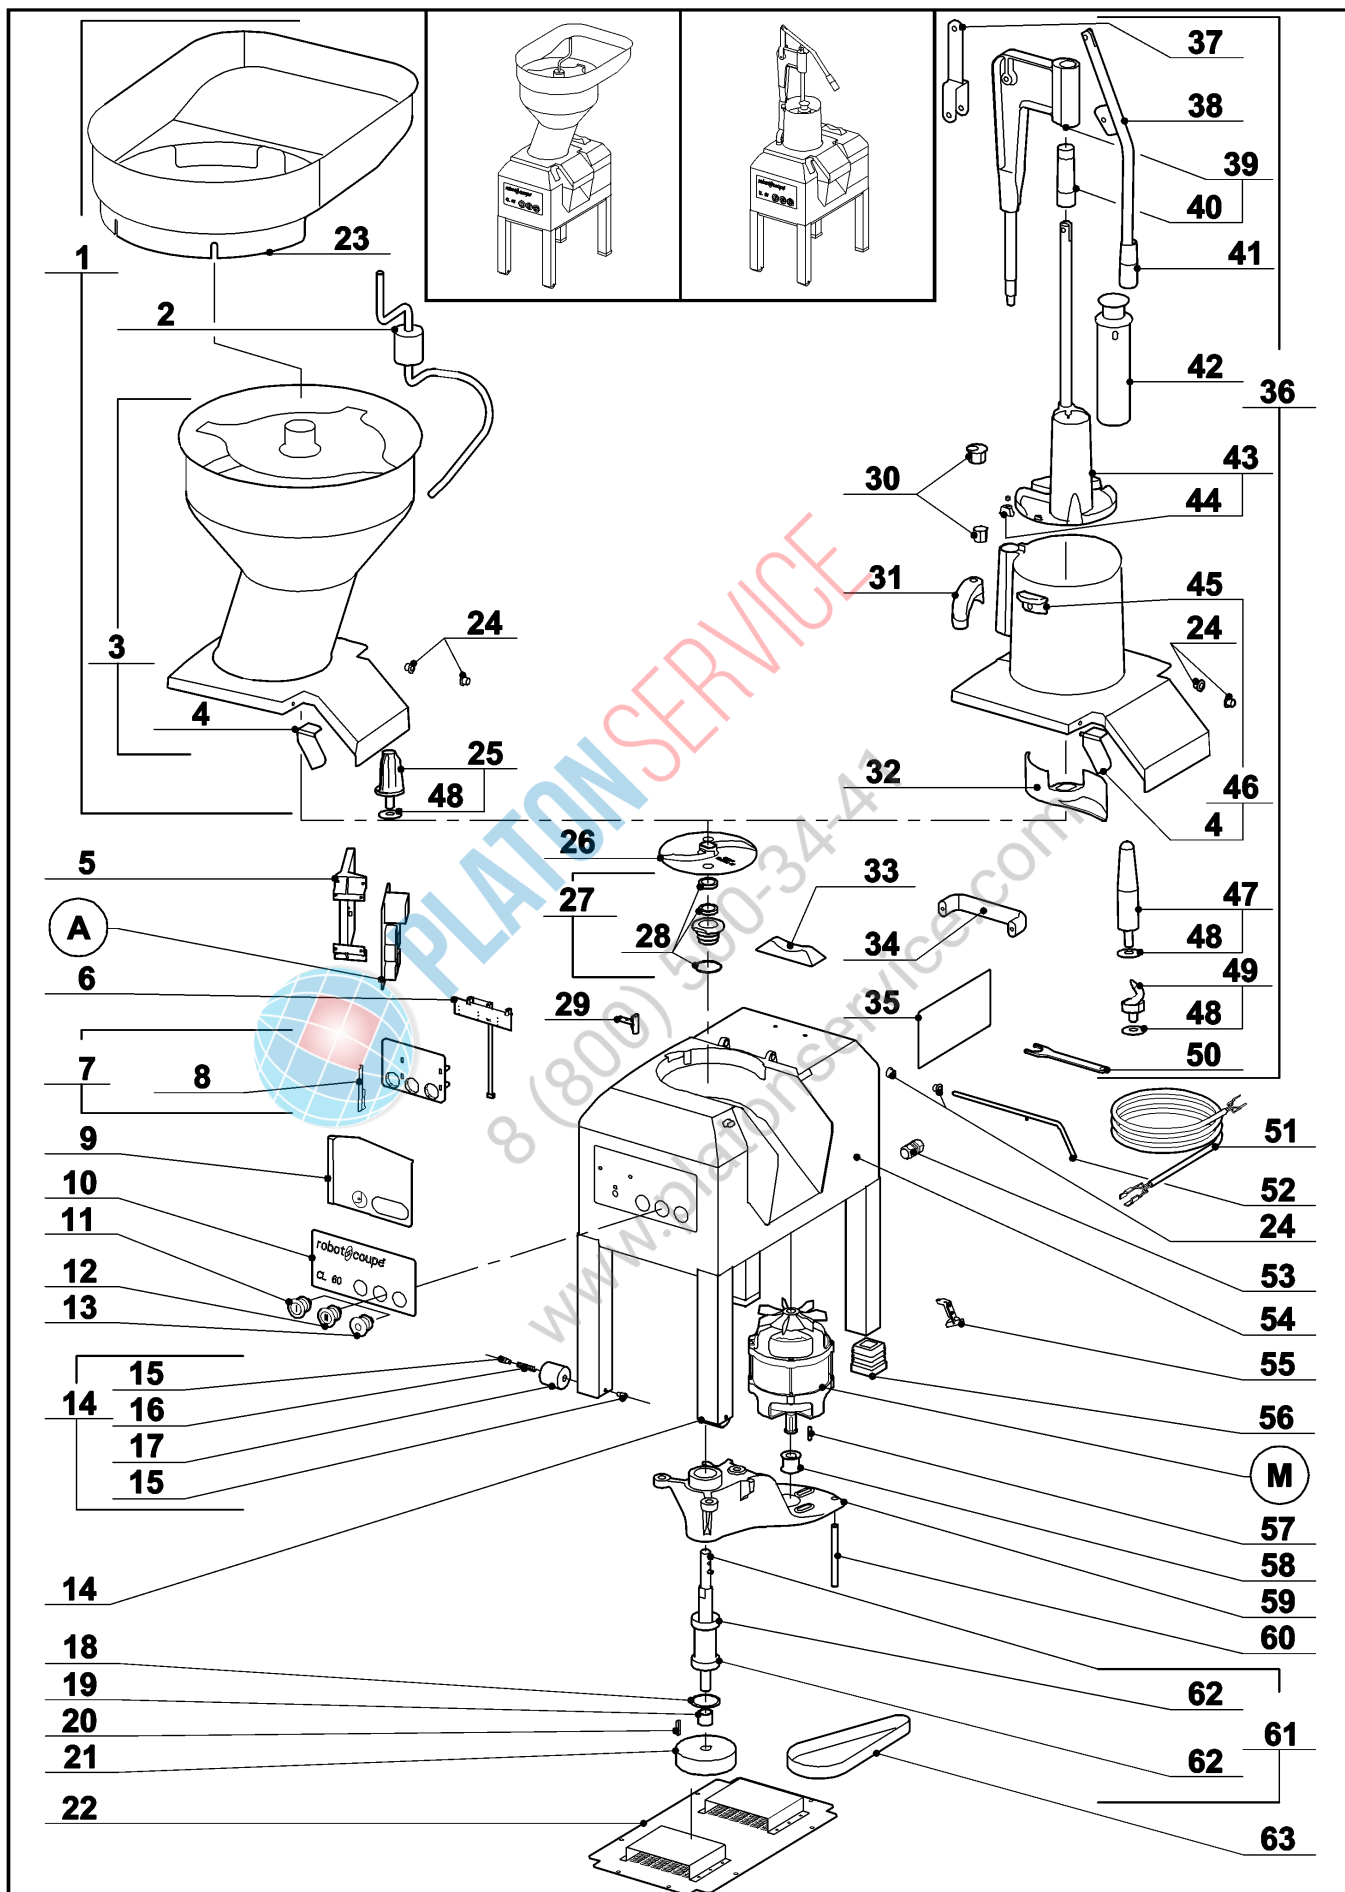

robot coupe®

CL 60 D

<i>Index</i>	<i>Pièce / Part</i>	<i>Désignation</i>	<i>Description</i>
1	28 108	GOULOTTE AUTOMATIQUE INOX	/ STAINLESS STEEL BULK FEED HEAD
2	117 775	MANIVELLE	/ CRANK
3	29 928	GOULOTTE	/ FEED HEAD
4	29 925	ENS. TAQUET D'ACCROCHAGE	/ LID LATCH ASSEMBLY
5	117 809	SUPPORT PLATINE	/ CIRCUIT BOARD SUPPORT
6	117 813	CARTE BOUTONS	/ SWITCHES BOARD
7	29 533	ENS. SUPPORT PLATINE	/ CONTROL BOARD SUPPORT ASSEMBLY
8	117 703	CLAVETTE FIXATION PLASTIQUE	/ PLASTIC KEY
9	118 586	SUPPORT PLATINE	/ CONTROL BOARD SUPPORT
10	407 092	PLAQUE FRONTALE	/ FRONT PLATE
11	502 170	BOUTON VERT VITESSE 1	/ GREEN KNOB SPEED 1
12	503 268	BOUTON VERT VITESSE 2	/ GREEN KNOB SPEED 2
13	502 169	BOUTON ROUGE	/ RED KNOB
14	29 908	ENS. ROULETTE	/ WHEEL ASSEMBLY
15	118 566	AXE ROULETTE	/ WHEEL SHAFT
16	118 567	RESSORT ROULETTE	/ WHEEL SPRING
17	118 565	ROULETTE	/ WHEEL
18	200 008	CIRCLIPS Ø 52 INT	/ BUSHING
19	118 584	ENTRETOISE H 22,5	/ SPACER H 22,5
20	203 157	CLAVETTE 6x6x30	/ KEY 6x6x30
21	118 585	POULIE RECEPTRICE	/ DRIVEN PULLEY
22	103 889	PLAQUE DE FOND	/ BOTTOM PLATE
23	117 774	PLATEAU D'ALIMENTATION	/ FEEDING TRAY
24	29 058	ENS BAGUE EPAULEES	/ SHOULDERED RING ASSEMBLY
25	117 777	AGITATEUR	/ AGITATOR
26	102 690	DISQUE EVACUATEUR	/ DISCHARGE PLATE
27	29 907	ENS. DOUILLE ETANCHEITE	/ SEALING SOCKET ASSEMBLY
28	29 906	ENS. JOINTS ETANCHEITE	/ SEALS ASSEMBLY
29	29 451	ENS. ILS COUVERCLE	/ LID SAFETY SWITCH ASSEMBLY
30	29 926	ENS. BAGUES DE GUIDAGE	/ PLASTIC BUSHINGS ASSEMBLY
31	29 705	PORTE AIMANT	/ MAGNET HOLDER
32	118 420	EVACUATEUR CHOUX	/ CABBAGE DISCHARGE PADDLE
33	39 087	BUTEE COUVERCLE CAOUTCHOUC	/ RUBBER LID STOP
34	500 561	POIGNEE	/ HANDLE
35	407 295	PLAQUE DISQUES	/ DISCS PLATE
36	28 104	GOULOTTE A LEVIER	/ PUSHER LEVER FEED HEAD
37	103 205	BIELLETTE	/ SMALL ROD
38	29 710	ENS. LEVIER	/ LEVER ASSEMBLY
39	118 335	ENS. SUPPORT LEVIER	/ PUSHER SUPPORT ASSEMBLY
40	118 331	BAGUE DE GUIDAGE	/ PLASTIC BUSHING
41	509 200	POIGNEE PLASTIQUE	/ PLASTIC HANDLE
42	118 397	POUSSOIR PLASTIQUE	/ PLASTIC PUSHER
43	118 333	POUSSOIR ALUMINIUM	/ ALUMINIUM PUSHER
44	29 706	ENS. BUTEE POUSSOIR	/ PUSHER STOP ASSEMBLY
45	117 321	BUTEE ANTI FRICTION	/ ANTI FRICTION STOP
46	29 929	ENS. COUVERCLE	/ LID ASSEMBLY
47	29 156	ENS. CONE CHARGEMENT	/ FEEDING CONE ASSEMBLY
48	117 200	RONDELLE	/ WASHER
49	29 692	ENS. EVIDEUR	/ SCOOPER ASSEMBLY
50	118 436	CLEF EVIDEUR	/ SCOOPER WRENCH
51	503 272	CABLE D'ALIMENTATION	/ POWER CORD
52	118 582	TIGE DE VERROUILLAGE	/ LOCKING ROD
53	39 071	ENSEMBLE ARRET DE CABLE	/ STRAIN RELIEF ASSEMBLY
54	29 924	ENSEMBLE BATI	/ MOTOR HOUSING FRAME ASSEMBLY
55	29 914	ENS. ILS TAQUET D'ACCROCHAGE	/ LID LATCH SAFETY SWITCH ASSEMBLY